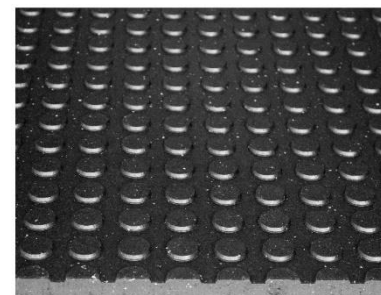

Code 001-3123 et 001-3124

- Disponible en 2 profondeurs 170 et 180 cm (67" et 70")
- Rouleau, facile à installer
- 1 couche 1 1/4"
- Pente douce intégrée favorisant l'égouttement
- Idéal pour les génisses

Tapis d'allée Red Barn 5/8" x 4' x 100'

Code 001-3016

- Rouleau, facile à installer
- Peut être utilisé avec un racleur
- Minimise le nombre de joint
- Renforcer de nylon pour éviter l'étirement

Tapis Red Barn MAX 3/4" x 4' x 6'

Code 001-3017

- 1 Surface lisse et 1 surface antidérapante et permettant l'écoulement des liquides
- Réversible
- Conçus pour les grands animaux, usages commerciaux et industrielles
- Anti-fatigue et non absorbant